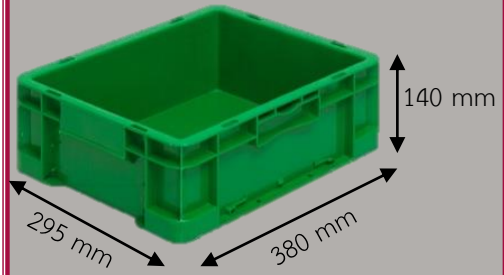

ลังพลาสติกทุก

ลังที่บี่ด้ำนจกพลลศทไทยใช้สำหรับเก็บของ
วศดอุปกรณ และชิ้นงานต่ง ๆ ลังที่บี่ด้ำนมีให้
เลือกท้งหมดสี่ขนาดตามแต่วัตถุประสงค์ของการ
ใช้งาน ซึ่งลังท้งสี่ขนาดนี้สามารถนำมาวางเรียง
ซ้อนกันแบบคละไซส์ได้ จึงทำให้ประหยัดพื้นที่

No.912

No.925

No.926

No.927

No.928

No.931

No.932

No.933

No.934

No.940

ลังทึบ 43250 ขนาด
ภายนอก 300*400*250
มม. ขนาดภายใน
255*355*235 มม.

ลังทึบ 64250 ขนาด
ภายนอก 400*600*250
มม. ขนาดภายใน
355*555*235 มม.

ลังทึบ 927 ขนาดภายนอก
320*500*330 มม.
ขนาดภายใน
290*460*320 มม.

ลังทึบ 931 ขนาดภายนอก
295*380*135 มม.
ขนาดภายใน
260*345*120 มม.

ลังทึบ 932 ขนาด
ภายนอก 380*600*135
มม. ขนาดภายใน
340*565*120 มม.

ลังทึบ 933 ขนาด
ภายนอก 295*380*190
มม. ขนาดภายใน
260*345*180 มม.

ลังทึบ 932 ขนาด
ภายนอก 380*600*135
มม. ขนาดภายใน
340*565*120 มม.