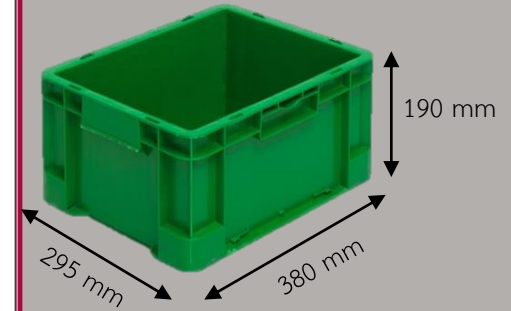

ลังพลาสติกทุก

ลังที่บี่ด้ำนจกพลลศทไทยใช้สำหรับเก็บของ
วศดอุปกรณ และชิ้นงานต่ง ๆ ลังที่บี่ด้ำนมีให้
เลือกท้งหมดสี่ขนาดตามแต่วัตถุประสงค์ของการ
ใช้งาน ซึ่งลังท้งสี่ขนาดนี้สามารถนำมาวางเรียง
ซ้อนกันแบบคละไซส์ได้ จึงทำให้ประหยัดพื้นที่

No.912

No.925

No.926

No.927

No.928

No.931

No.932

No.933

No.934

No.940

ลังทึบ 43250 ขนาด
ภายนอก 300*400*250
มม. ขนาดภายใน
255*355*235 มม.

ลังทึบ 64250 ขนาด
ภายนอก 400*600*250
มม. ขนาดภายใน
355*555*235 มม.

ลังทึบ 927 ขนาดภายนอก
320*500*330 มม.
ขนาดภายใน
290*460*320 มม.

ลังทึบ 931 ขนาดภายนอก
295*380*135 มม.
ขนาดภายใน
260*345*120 มม.

ลังทึบ 932 ขนาด
ภายนอก 380*600*135
มม. ขนาดภายใน
340*565*120 มม.

ลังทึบ 933 ขนาด
ภายนอก 295*380*190
มม. ขนาดภายใน
260*345*180 มม.

ลังทึบ 932 ขนาด
ภายนอก 380*600*135
มม. ขนาดภายใน
340*565*120 มม.