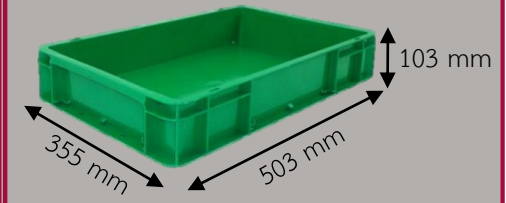

No.922 (032C)