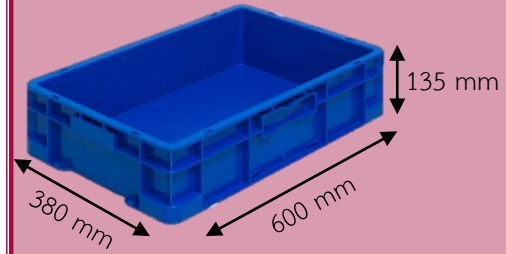

No.912

No.925

No.926

No.927

No.928

No.931

No.932

No.933

No.934

No.940

ลังทึบ 43250 ขนาด
ภายนอก 300*400*250
มม. ขนาดภายใน
255*355*235 มม.

ลังทึบ 64250 ขนาด
ภายนอก 400*600*250
มม. ขนาดภายใน
355*555*235 มม.

ลังทึบ 927 ขนาดภายนอก
320*500*330 มม.
ขนาดภายใน
290*460*320 มม.

ลังทึบ 931 ขนาดภายนอก
295*380*135 มม.
ขนาดภายใน
260*345*120 มม.

ลังทึบ 932 ขนาด
ภายนอก 380*600*135
มม. ขนาดภายใน
340*565*120 มม.

ลังทึบ 933 ขนาด
ภายนอก 295*380*190
มม. ขนาดภายใน
260*345*180 มม.

ลังทึบ 932 ขนาด
ภายนอก 380*600*135
มม. ขนาดภายใน
340*565*120 มม.