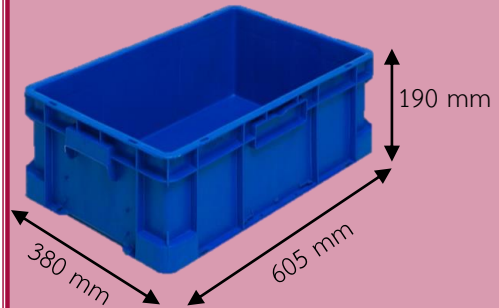

No.912

No.925

No.926

No.927

No.928

No.931

No.932

No.933

No.934

No.940

ลังทึบ 43250 ขนาด
ภายนอก 300*400*250
มม. ขนาดภายใน
255*355*235 มม.

ลังทึบ 64250 ขนาด
ภายนอก 400*600*250
มม. ขนาดภายใน
355*555*235 มม.

ลังทึบ 927 ขนาดภายนอก
320*500*330 มม.
ขนาดภายใน
290*460*320 มม.

ลังทึบ 931 ขนาดภายนอก
295*380*135 มม.
ขนาดภายใน
260*345*120 มม.

ลังทึบ 932 ขนาด
ภายนอก 380*600*135
มม. ขนาดภายใน
340*565*120 มม.

ลังทึบ 933 ขนาด
ภายนอก 295*380*190
มม. ขนาดภายใน
260*345*180 มม.

ลังทึบ 932 ขนาด
ภายนอก 380*600*135
มม. ขนาดภายใน
340*565*120 มม.