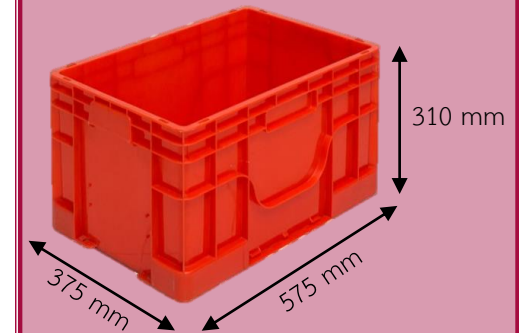

ลังพลาสติกทุก

ลังที่บี่ด้ำนจกพลลศทไทยใช้สำหรับเก็บของ
วศดอุปกรณ และชิ้นงานต่ง ๆ ลังที่บี่ด้ำนมีให้
เลือกท้งหมดสี่ขนาดตามแต่วัตถุประสงค์ของการ
ใช้งาน ซึ่งลังท้งสี่ขนาดนี้สามารถนำมาวางเรียง
ซ้อนกันแบบคละไซส์ได้ จึงทำให้ประหยัดพื้นที่

No.912

No.925

No.926

No.927

No.928

No.931

No.932

No.933

No.934

No.940

ลังทึบ 43250 ขนาด
ภายนอก 300*400*250
มม. ขนาดภายใน
255*355*235 มม.

ลังทึบ 64250 ขนาด
ภายนอก 400*600*250
มม. ขนาดภายใน
355*555*235 มม.

ลังทึบ 927 ขนาดภายนอก
320*500*330 มม.
ขนาดภายใน
290*460*320 มม.

ลังทึบ 931 ขนาดภายนอก
295*380*135 มม.
ขนาดภายใน
260*345*120 มม.

ลังทึบ 932 ขนาด
ภายนอก 380*600*135
มม. ขนาดภายใน
340*565*120 มม.

ลังทึบ 933 ขนาด
ภายนอก 295*380*190
มม. ขนาดภายใน
260*345*180 มม.

ลังทึบ 932 ขนาด
ภายนอก 380*600*135
มม. ขนาดภายใน
340*565*120 มม.