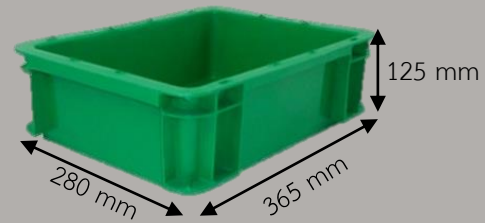

ลังพลาสติกทุก

ลังที่บี่ด้ำนจกพลลศทไทยใช้สำหรับเก็บของ
วศดอุปกรณ และชิ้นงานต่ง ๆ ลังที่บี่ด้ำนมีให้
เลือกท้งหมดสี่ขนาดตามแต่วัตถุประสงค์ของการ
ใช้งาน ซึ่งลังท้งสี่ขนาดนี้สามารถนำมาวางเรียง
ซ้อนกันแบบคละไซส์ได้ จึงทำให้ประหยัดพื้นที่

ลังพลาสติกทึบ

No.64250

No.43250

No.43310

No.926

No.921

No.922 (032C)

No.911

No.934

No.940

ลังทึบ 43250 ขนาด
ภายนอก 300*400*250
มม. ขนาดภายใน
255*355*235 มม.

ลังทึบ 64250 ขนาด
ภายนอก 400*600*250
มม. ขนาดภายใน
355*555*235 มม.

ลังทึบ 927 ขนาดภายนอก
320*500*330 มม.
ขนาดภายใน
290*460*320 มม.

ลังทึบ 931 ขนาดภายนอก
295*380*135 มม.
ขนาดภายใน
260*345*120 มม.

ลังทึบ 932 ขนาด
ภายนอก 380*600*135
มม. ขนาดภายใน
340*565*120 มม.

ลังทึบ 933 ขนาด
ภายนอก 295*380*190
มม. ขนาดภายใน
260*345*180 มม.

ลังทึบ 932 ขนาด
ภายนอก 380*600*135
มม. ขนาดภายใน
340*565*120 มม.